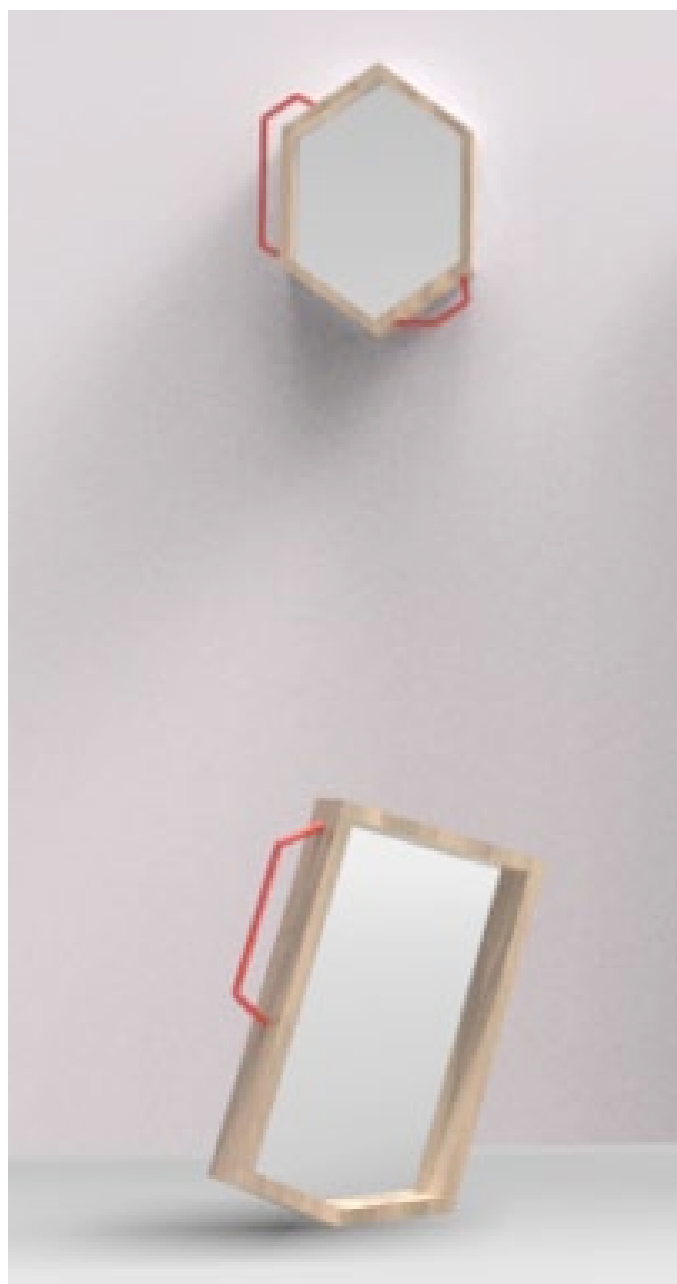

**Materiale struttura**

Acciaio verniciato bianco,  
grigio seta o grigio polvere

**Piano**

Vetro trasparente

**Structure material**

Steel painted white, silk  
or dusty grey

**Top**

Transparent glass

**Material**  
Mirror

**Dimensioni/Dimensions**  
ø80 cm  
ø120 cm

Mirror  
**Tres**

Design  
Simone Simonelli

**Materiale cornice**  
Noce canaletto/Laccato bianco  
o nero

**Frame material**  
Canaletto walnut/Lacquered  
white or black

**Dimensioni/Dimensions**  
26 x 7 x 38h cm  
30 x 7 x 138h cm  
12 x 70 x 48h cm

**Materiale**  
Specchio

**Material**  
Mirror

**Dimensioni/Dimensions**  
94 x 140h cm  
ø150cm

Mirror  
**Big Brothers**