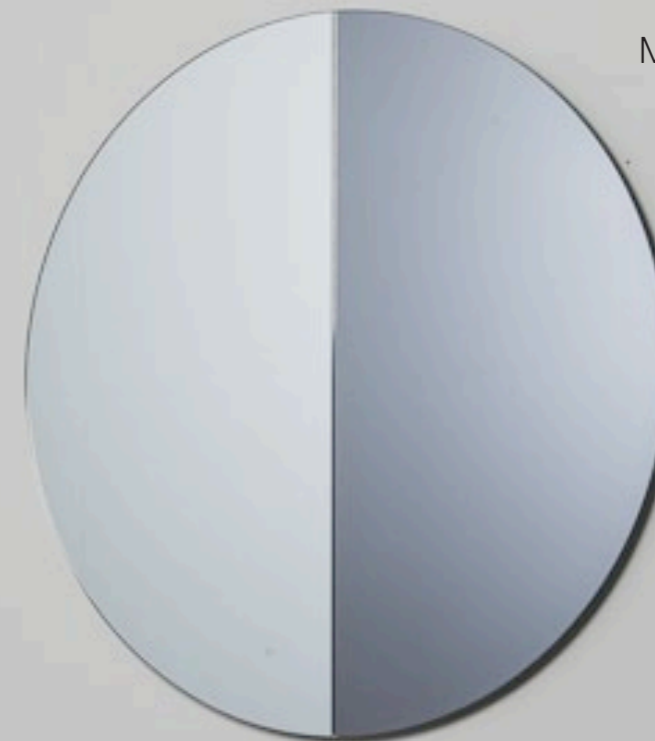

Mirrors

Mirror

Tropicana

Design

Matteo Zorzenoni