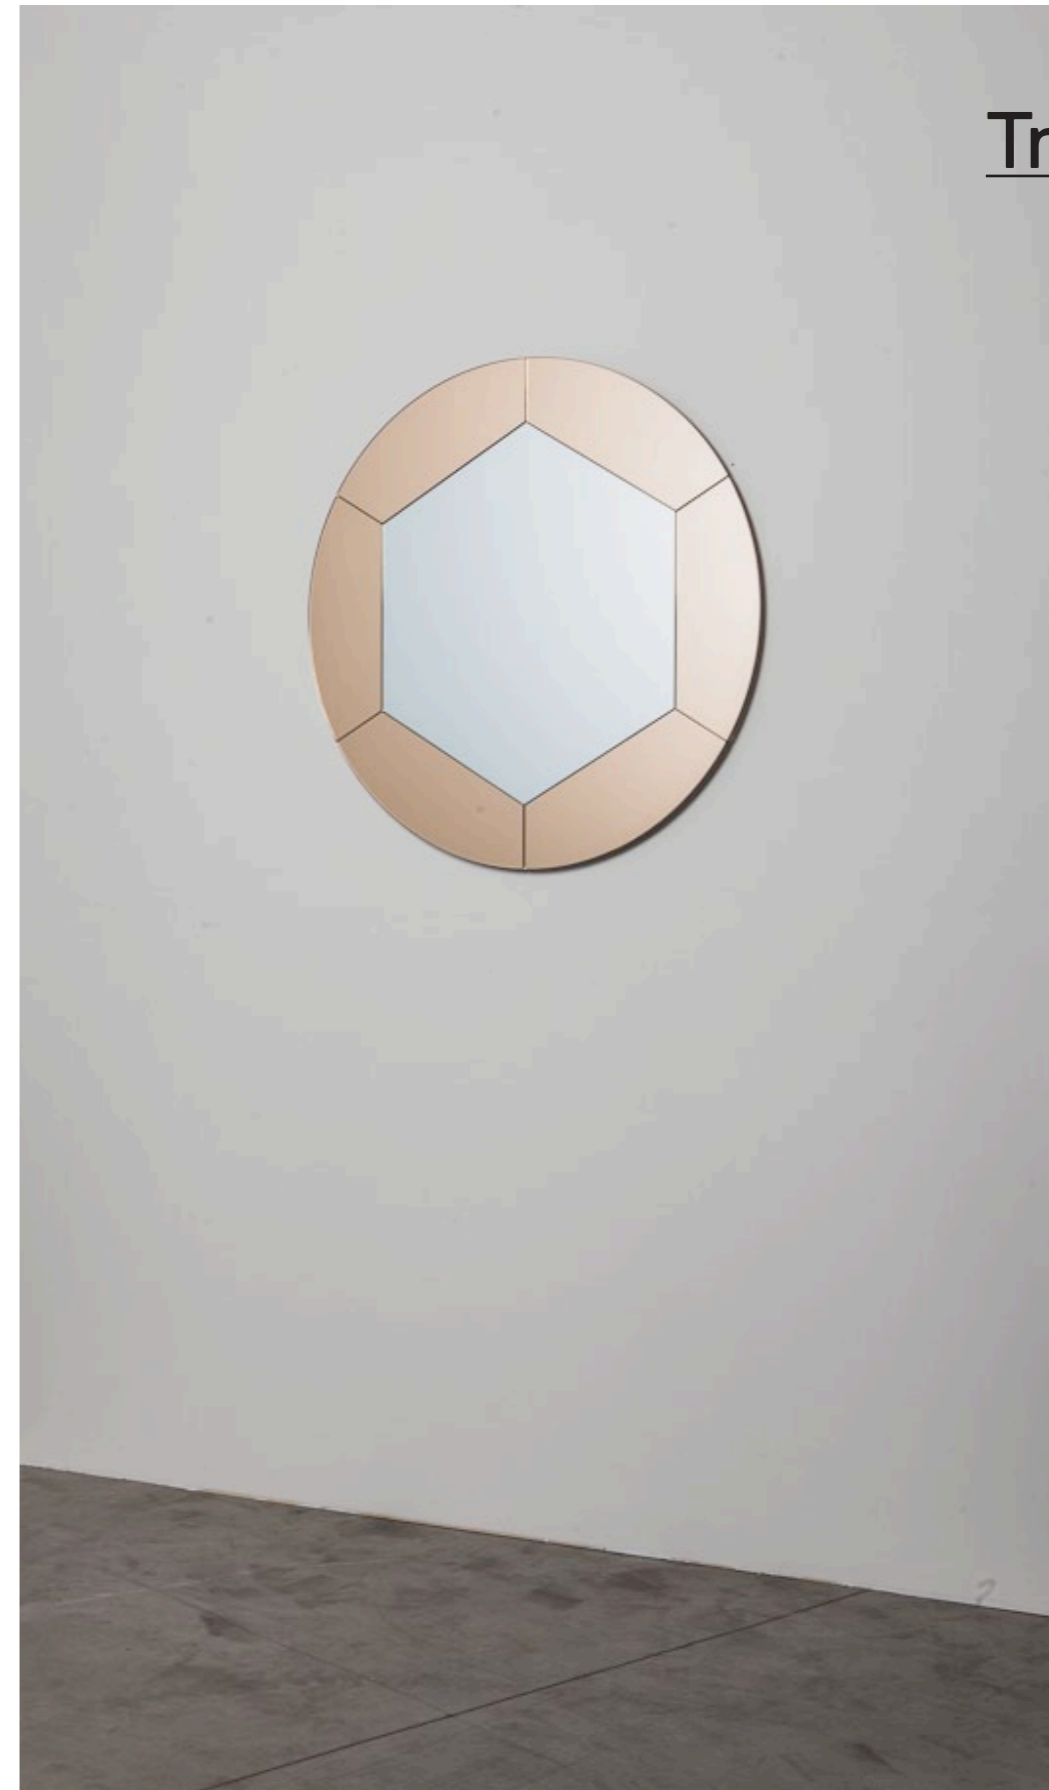

**Materiale struttura**

Acciaio verniciato bianco,  
grigio seta o grigio polvere

**Piano**

Vetro trasparente

**Structure material**

Steel painted white, silk  
or dusty grey

**Top**

Transparent glass

# Mirrors

Mirror

## Tropicana

Design

Matteo Zorzenoni

**Materiale**  
Specchio

**Material**  
Mirror

**Dimensioni/Dimensions**  
ø80 cm

Mirror  
**Tropicana**

**Materiale**  
Specchio

**Dimensioni/Dimensions**  
26 x 7 x 38h cm  
30 x 7 x 138h cm  
12 x 70 x 48h cm

**Materiale**  
Specchio

**Material**  
Mirror

**Dimensioni/Dimensions**  
94 x 140h cm  
ø150cm

Mirror  
**Big Brothers**