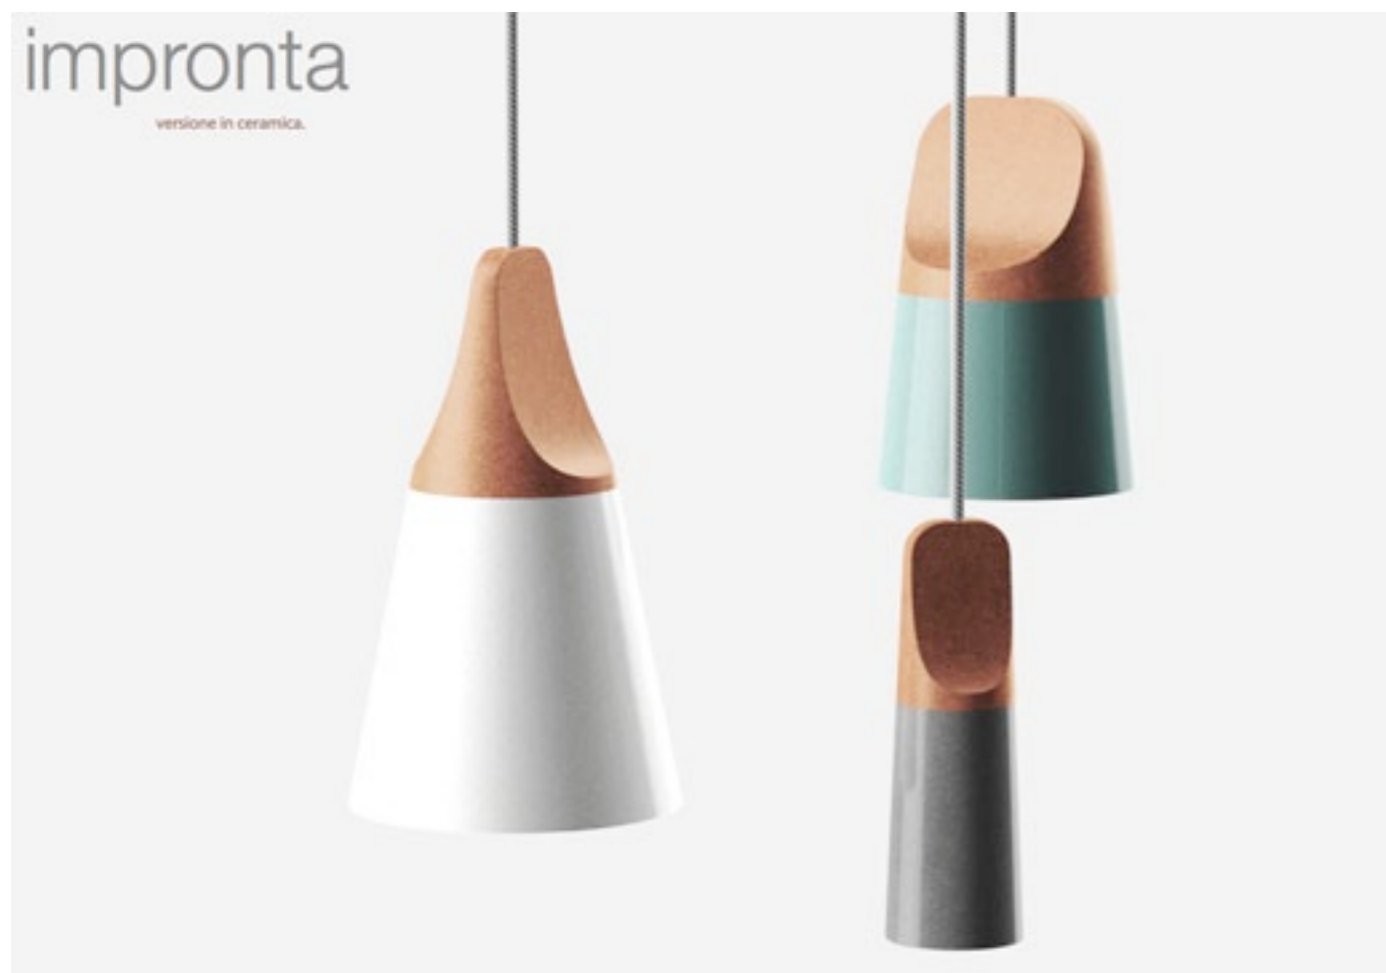

Accessory  
**Dial**

Design  
Zaven

**Finiture**

Laccato bianco o grigio seta

**Finishes**

Lacquered in white or silk grey

**Dimensioni/Dimensions**

ø30 x 3 cm

Accessory  
**Slope**

Design  
Skrivo

**Finiture**

Tappo in faggio naturale/Cono  
laccato nei colori bianco, giallo  
o grigio seta

**Finishes**

Cup in natural beech/Cone  
lacquered in white, yellow  
or silk grey

**Dimensioni/Dimensions**

ø14 × 19h cm

ø18 × 34h cm

ø20 × 14h cm

**Materiale**

Massello di rovere

**Material**

Solid oak