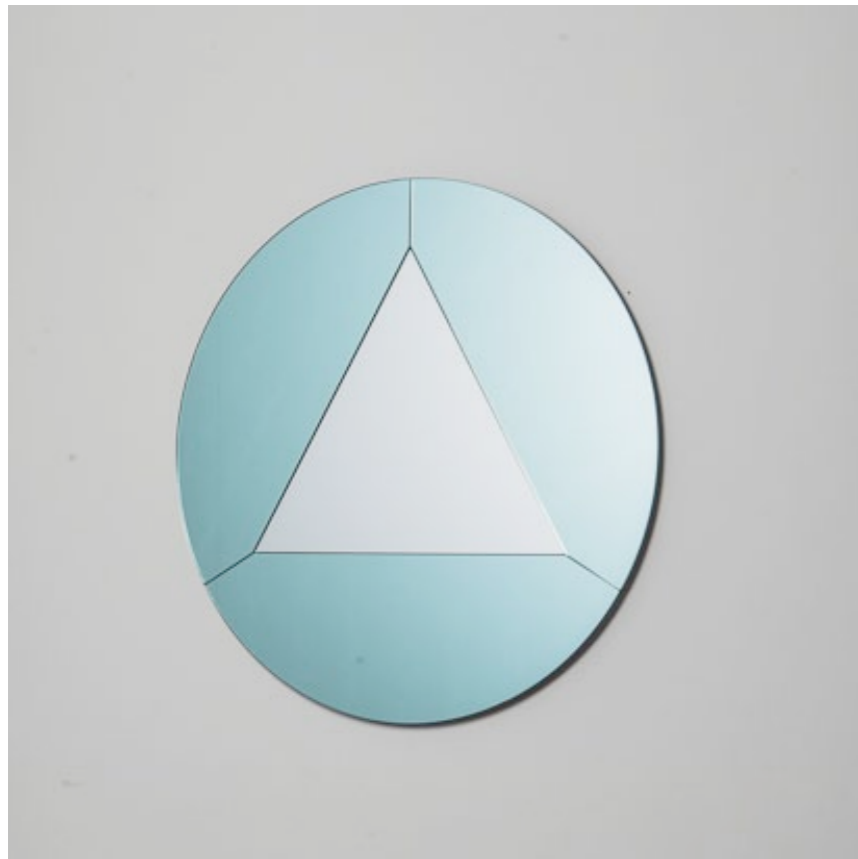

Materiale
Specchio

Material
Mirror

Dimensioni/Dimensions
ø80 cm

Mirror
Tropicana

Materiale
Specchio

Material
Mirror

Dimensioni/Dimensions
ø80 cm
ø120 cm